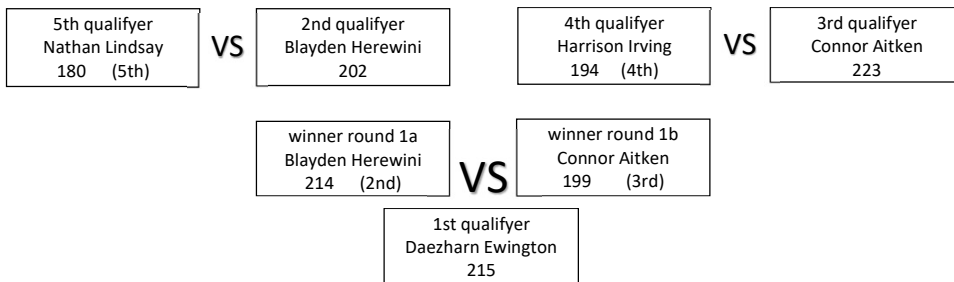

Junior Graded Challenge

15 May 2022

PLACE	CENTRE	AGE	NAME	League Ave	100% of 200 H/cap	***** Scratch games *****				TOTAL PINFALL INC H/CAP	Tournament average
						Game 1	Game 2	Game 3	Game 4		
1	PINS	13	Daezharn Ewington	92	108	95	99	152	144	922	123
2	Manukau	12	Blayden Herewini	117	83	118	142	170	143	905	143
3	PINS	12	Connor Aitken	100	100	143	121	142	79	885	121
4	PINS	17	Harrison Irving	152	48	148	217	147	160	864	168
5	PINS	16	Nathan Lindsay	179	21	203	193	200	179	859	194
6	PINS	13	Cee-Jay Schutt-Harkins	130	70	163	164	98	145	850	143
7	PINS	11	Chase Baker	108	92	124	109	114	131	846	120
8	PINS	10	Eden Kent	115	85	136	122	98	140	836	124
9	PINS	11	Evan Madsen	83	117	81	88	124	63	824	89
10	Whangarei	8	Grace Simon	70	130	58	86	67	86	817	74
11=	PINS	15	Stephanie Marginson	142	58	180	150	111	131	804	143
11=	Manukau	10	Harmony Herewini	112	88	106	137	127	82	804	113
13	PINS	11	Addison Thompson	83	117	76	75	98	83	800	83
14	PINS	13	Mya Anderson	143	57	142	152	122	146	790	141
15	PINS	17	Victoria Henry	110	90	115	101	101	106	783	106
16	PINS	13	Xavier Parry	130	70	136	115	130	95	756	119
17	PINS	14	Marcus Choi	179	21	167	147	171	182	751	167
18	PINS	8	Brantley Henry	89	111	43	43	63	73	666	56

THE TOP 5 BOWLERS OVERALL WILL QUALIFY FOR THE STEPLADDER FINAL.

STEPLADDER FINAL

WINNER: DAEZHARN EWINGTON